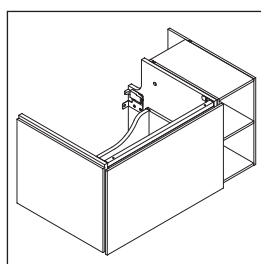

L-Cube

LC 6191

Navodila za montažo

W mm	X mm
17	834

ME by Starck # 234583

Napotki za uporabo

Serija kopalniškega pohištva izpolnjuje standarde in smernice, veljavne v času dobave, in je zasnovana za uporabo v kopalnicah. Izogibajte se direktnemu škropljenju z vodo, npr. med prhanjem.