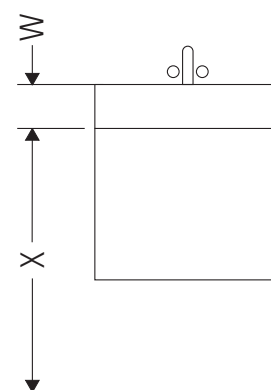

L-Cube

LC 6191

Navodila za montažo

W mm	X mm
17	834

ME by Starck # 234583

Napotki za uporabo

Serija kopalniškega pohištva izpolnjuje standarde in smernice, veljavne v času dobave, in je zasnovana za uporabo v kopalnicah. Izogibajte se direktnemu škropljenju z vodo, npr. med prhanjem.