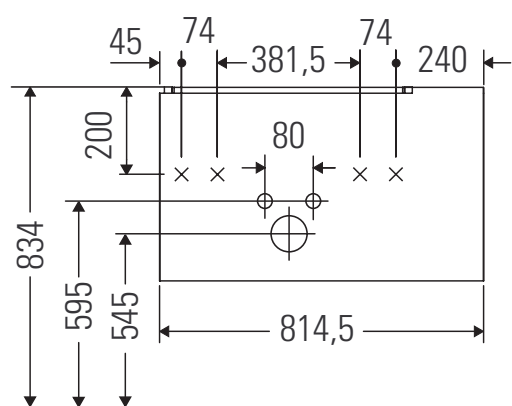

L-Cube

LC 6191

Navodila za montažo

W mm	X mm
17	834

ME by Starck # 234583

Napotki za uporabo

Serija kopalniškega pohištva izpolnjuje standarde in smernice, veljavne v času dobave, in je zasnovana za uporabo v kopalnicah. Izogibajte se direktnemu škropljenju z vodo, npr. med prhanjem.