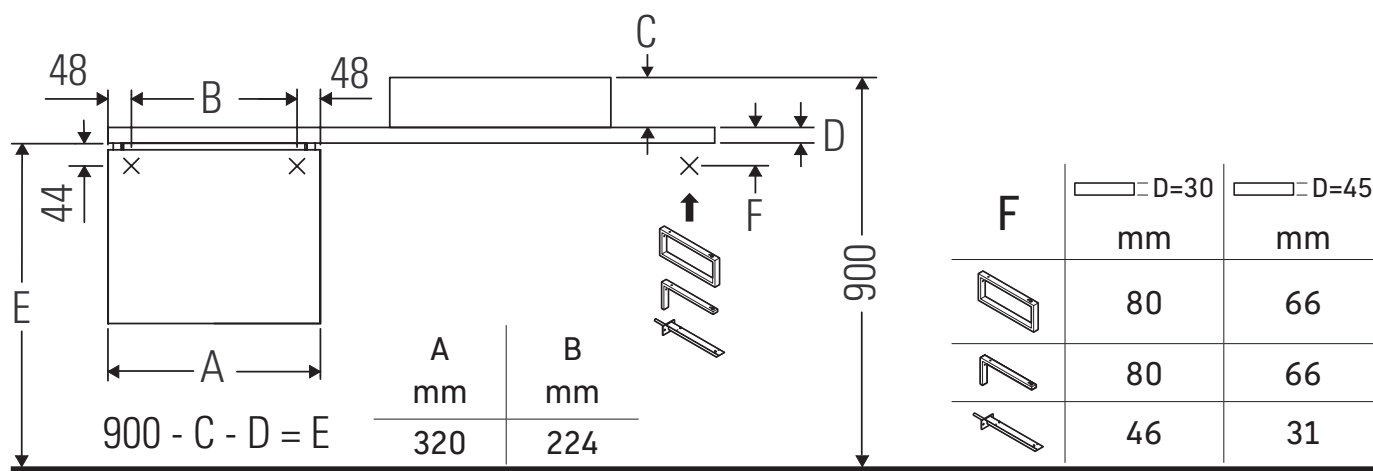

L-Cube

LC 5830

Upute za montažu

Pripazite na dimenzije rupa!

Pridržavajte se svih ostalih uputa za montiranje!

Napomene za uporabu

Seriya kupaonskog namještaja odgovara normama i direktivama važećima u trenutku isporuke, a namijenjena je uporabi u kupaonicama. Izbjegavajte prskanje vodom, primjerice tijekom tuširanja.

Keramika šira od 600 mm mora se pričvrstiti na zid.

Zadržavamo pravo na tehnička poboljšanja i optičke promjene na prikazanim proizvodima.