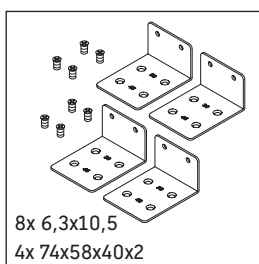

L-Cube

LC 5830

Upute za montažu

Pripazite na dimenzije rupa!

Pridržavajte se svih ostalih uputa za montiranje!

Napomene za uporabu

Seriya kupaonskog namještaja odgovara normama i direktivama važećima u trenutku isporuke, a namijenjena je uporabi u kupaonicama. Izbjegavajte prskanje vodom, primjerice tijekom tuširanja.

Keramika šira od 600 mm mora se pričvrstiti na zid.

Zadržavamo pravo na tehnička poboljšanja i optičke promjene na prikazanim proizvodima.