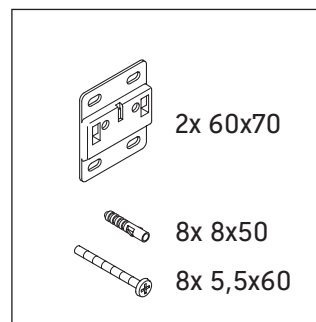

Sivida

SV 6997

Asennusohje

Sivida # 265003

Käyttöohjeet

Kylpyhuonekalustosarja vastaa toimitusajankohtana voimassa olevia standardeja ja direktiivejä ja on suunniteltu käytettäväksi kylpyhuoneissa. Suoraa kastelua vedellä esim. suihkun aikana tulee välttää.