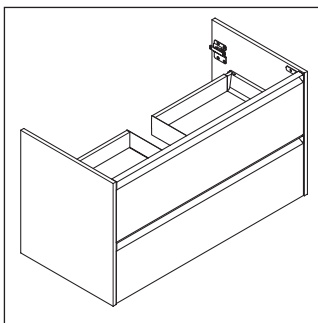

Sivida

SV 6997

Asennusohje

Sivida # 265003

Käyttöohjeet

Kylpyhuonekalustosarja vastaa toimitusajankohtana voimassa olevia standardeja ja direktiivejä ja on suunniteltu käytettäväksi kylpyhuoneissa. Suoraa kastelua vedellä esim. suihkun aikana tulee välttää.