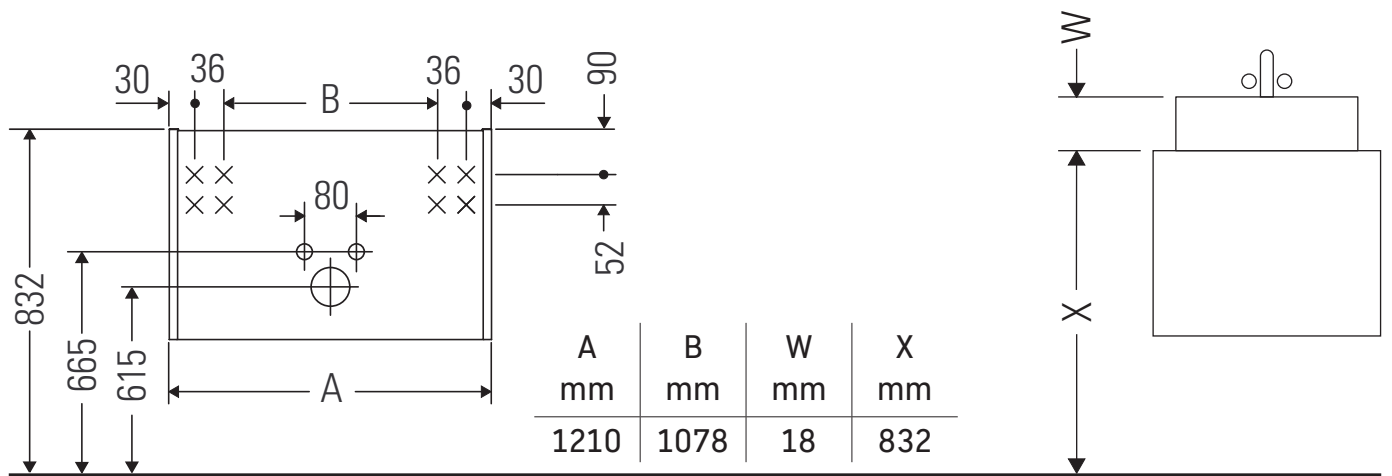

Sivida

SV 6997

Asennusohje

Sivida # 265003

Käyttöohjeet

Kylpyhuonekalustosarja vastaa toimitusajankohtana voimassa olevia standardeja ja direktiivejä ja on suunniteltu käytettäväksi kylpyhuoneissa. Suoraa kastelua vedellä esim. suihkun aikana tulee välttää.