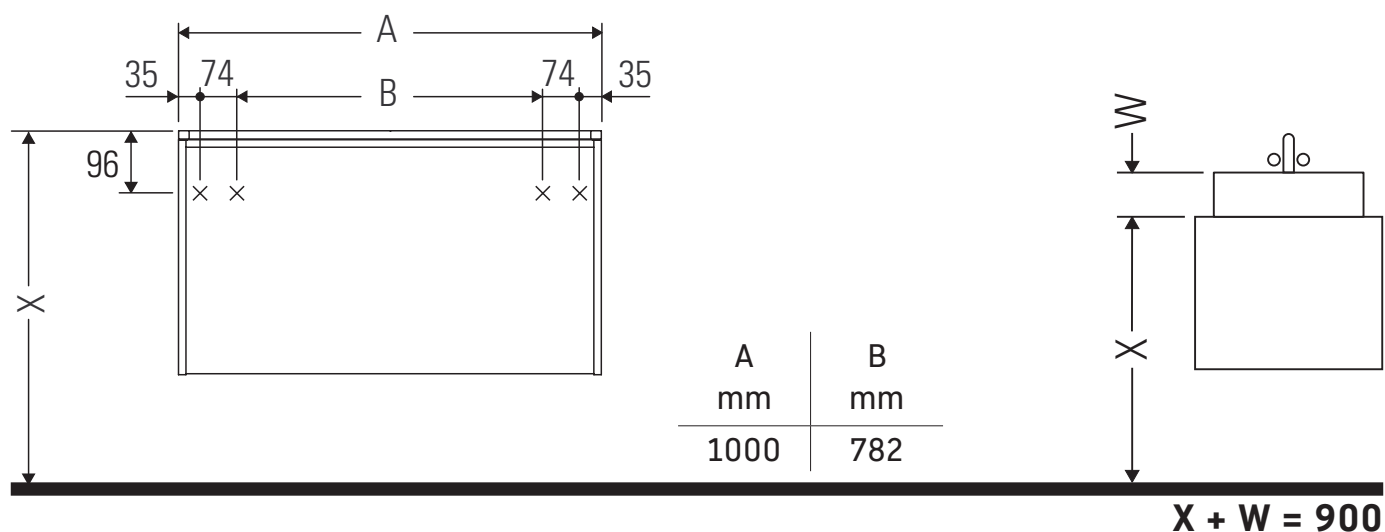

Ketho.2

K2 4896

Upute za montažu

Napomene za uporabu

Serija kupaonskog namještaja odgovara normama i direktivama važećima u trenutku isporuke, a namijenjena je uporabi u kupaonicama. Izbjegavajte prskanje vodom, primjerice tijekom tuširanja.