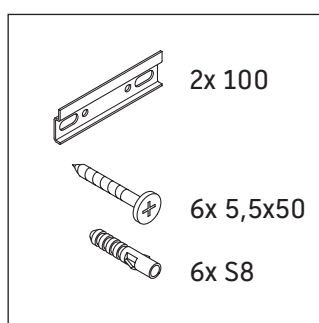

Ketho.2

K2 4896

Upute za montažu

Napomene za uporabu

Serija kupaonskog namještaja odgovara normama i direktivama važećima u trenutku isporuke, a namijenjena je uporabi u kupaonicama. Izbjegavajte prskanje vodom, primjerice tijekom tuširanja.