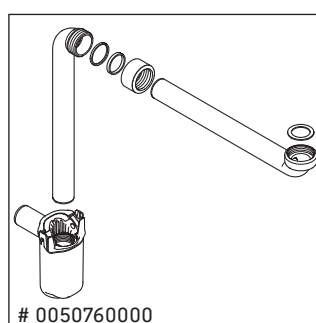

Ketho.2

K2 4896

Upute za montažu

Napomene za uporabu

Serija kupaonskog namještaja odgovara normama i direktivama važećima u trenutku isporuke, a namijenjena je uporabi u kupaonicama. Izbjegavajte prskanje vodom, primjerice tijekom tuširanja.