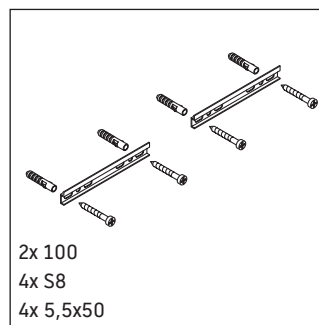

# L-Cube

## Asennusohje

A mm	X mm
250 – 500	901 – 1320